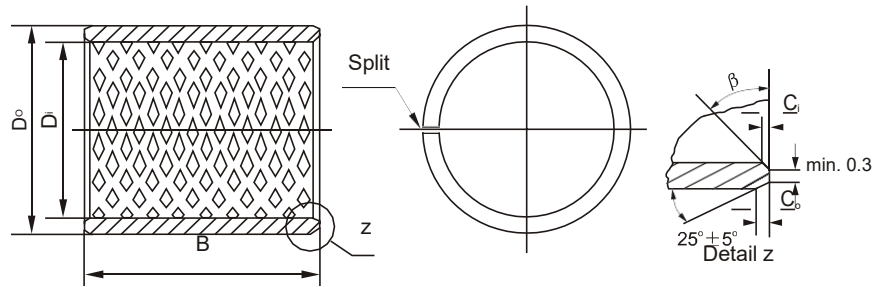

# PVB090 Metric Cylindrical Bronze Bushes

ID and OD chamfer

$S_3$	$C_o$	$C_i$	$\beta$	$S_3$	$C_o$	$C_i$	$\beta$
0.75	0.5±0.3	0.25±0.2	35° ± 5°	2.00	1.2±0.4	0.5±0.3	35° ± 5°
1.00	0.6±0.3	0.30±0.2	35° ± 5°	2.50	1.8±0.6	0.6±0.3	45° ± 5°
1.50	0.7±0.3	0.5±0.3	35° ± 5°				